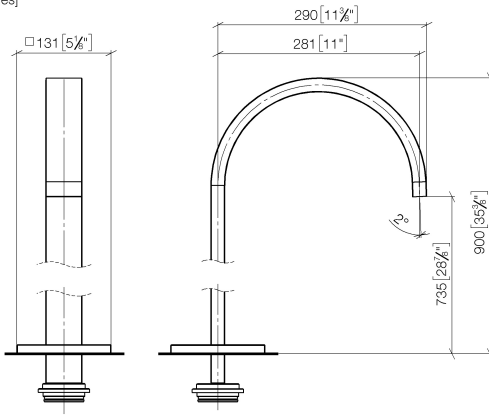

**MEM Bocca vasca senza deviatore per montaggio indipendente - Platinato spazzolato**

MEM

13 672 780

- sporgenza 280 mm
- Cascata
- altezza totale 830 - 900 mm
- altezza fino a rompigetto 665 – 735 mm
- rosetta scorrevole 130 x 130 mm
- portata max 47,8 l/min a una pressione idraulica di 3 bar

**Prodotti complementari necessari**

**Fissaggio a pavimento da incasso** 35 945 970 90

- Profondità d'incasso max. 150 mm
- profondità d'incasso min. 80 mm

13 672 780  
mm [inches]

**Diagramma di portata**

**Certificati**

IAPMO\_4976 (6). WRAS\_2005008. LGA\_18079.

13 672 780

**Elenco delle parti di ricambio**

<b>N.</b>	<b>Codice articolo</b>	<b>Denominazione</b>	<b>Quantità necessaria</b>	<b>Tempo di produzione</b>
1	04 28 22 183 00-06	bocca di erogazione	1	60
2	09 14 10 084 90	guarnizione	1	2
3	09 14 10 018 90	guarnizione	1	2
4	09 27 78 022-06	rosetta	1	60
5	09 14 03 106 90	guarnizione	1	2