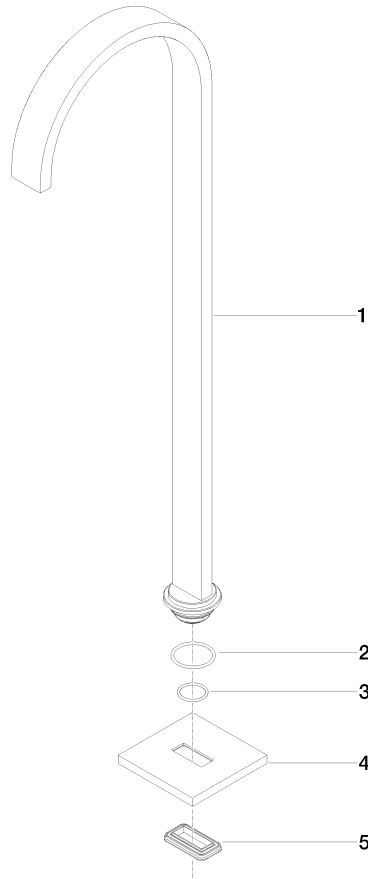

**MEM Bocca vasca senza deviatore per montaggio indipendente - Platinato spazzolato**

MEM

13 672 780

- sporgenza 280 mm
- Cascata
- altezza totale 830 - 900 mm
- altezza fino a rompigetto 665 – 735 mm
- rosetta scorrevole 130 x 130 mm
- portata max 47,8 l/min a una pressione idraulica di 3 bar

**Prodotti complementari necessari**

**Fissaggio a pavimento da incasso** 35 945 970 90

- Profondità d'incasso max. 150 mm
- profondità d'incasso min. 80 mm

13 672 780  
mm [inches]

**Diagramma di portata**

**Certificati**

IAPMO\_4976 (6). WRAS\_2005008. LGA\_18079.

13 672 780

**Elenco delle parti di ricambio**

<b>N.</b>	<b>Codice articolo</b>	<b>Denominazione</b>	<b>Quantità necessaria</b>	<b>Tempo di produzione</b>
1	04 28 22 183 00-06	bocca di erogazione	1	60
2	09 14 10 084 90	guarnizione	1	2
3	09 14 10 018 90	guarnizione	1	2
4	09 27 78 022-06	rosetta	1	60
5	09 14 03 106 90	guarnizione	1	2